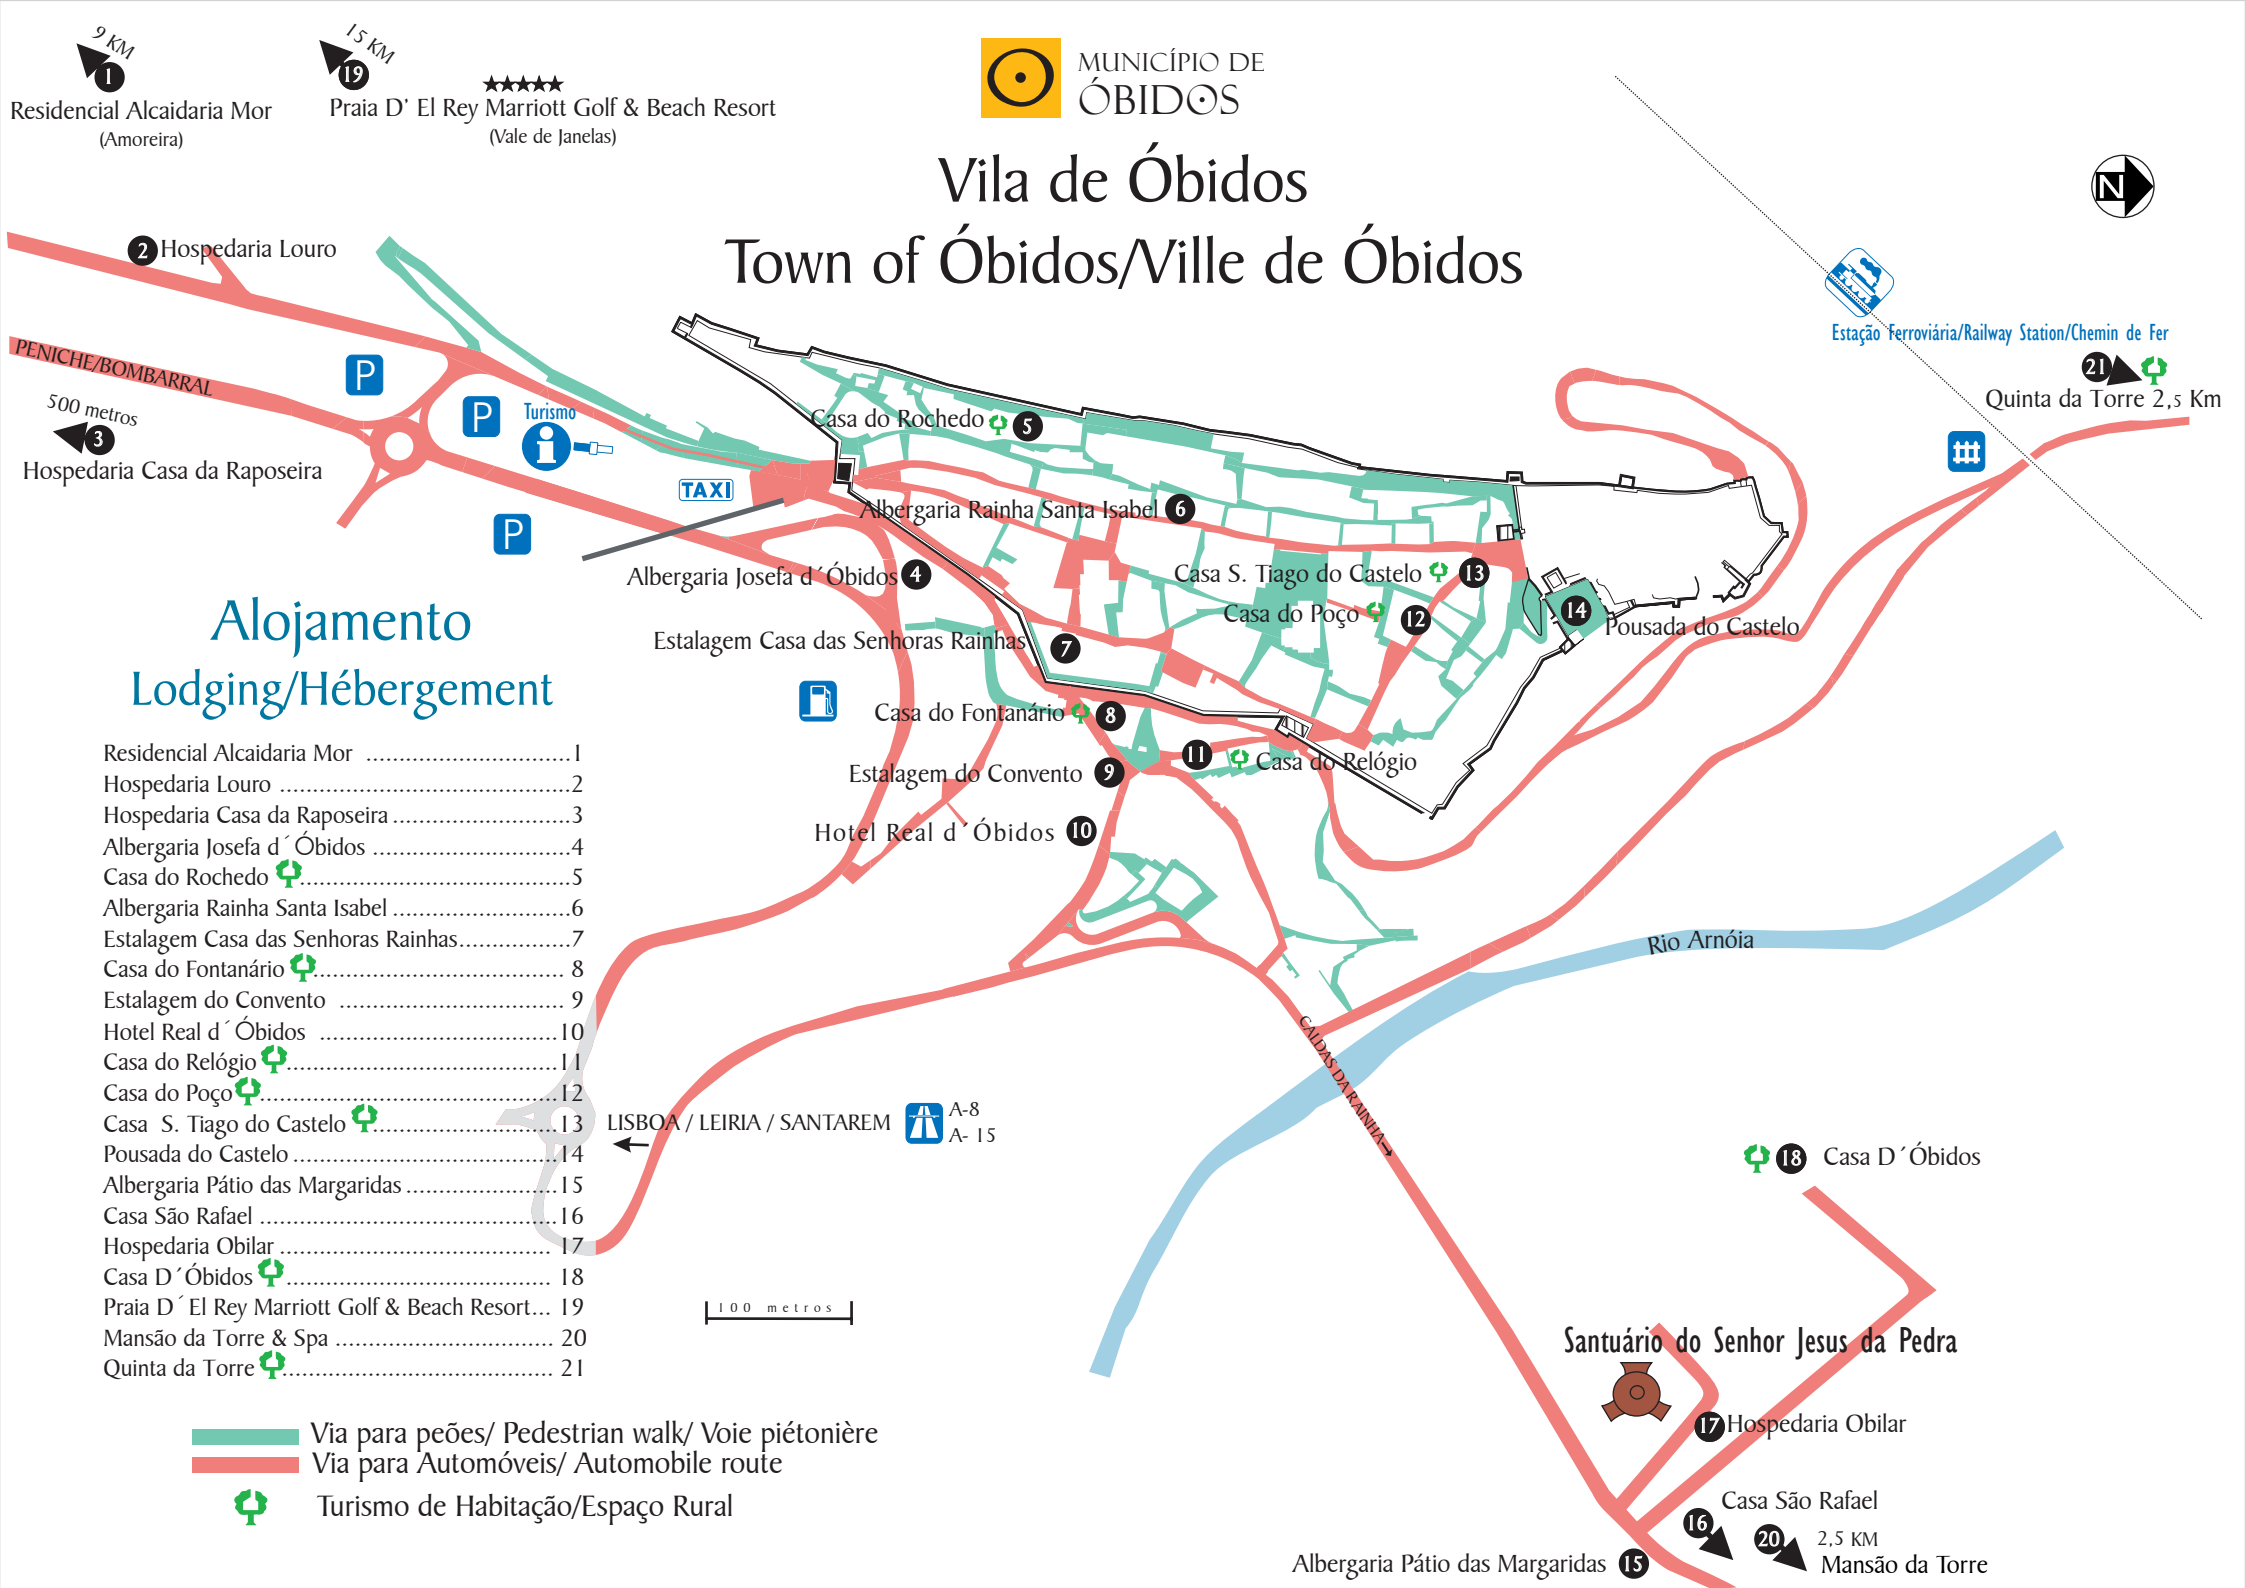

MUNICÍPIO DE ÓBIDOS

Vila de Óbidos Town of Óbidos/Ville de Óbidos

9 KM
1
Residencial Alcaidaria Mor (Amoreira)

15 KM
19
Praia D' El Rey Marriott Golf & Beach Resort (Vale de Janelas)

2 Hospedaria Louro

PENICHE/BOMBARRAL
500 metros
3
Hospedaria Casa da Raposeira

Estação Ferroviária/Railway Station/Chemin de Fer

21
Quinta da Torre 2,5 Km

Alojamento Lodging/Hébergement

- Residencial Alcaidaria Mor1
- Hospedaria Louro2
- Hospedaria Casa da Raposeira3
- Albergaria Josefa d' Óbidos4
- Casa do Rochedo5
- Albergaria Rainha Santa Isabel6
- Estalagem Casa das Senhoras Rainhas.....7
- Casa do Fontanário8
- Estalagem do Convento9
- Hotel Real d' Óbidos10
- Casa do Relógio11
- Casa do Poço12
- Casa S. Tiago do Castelo13
- Pousada do Castelo14
- Albergaria Pátio das Margaridas15
- Casa São Rafael16
- Hospedaria Obilar17
- Casa D' Óbidos18
- Praia D' El Rey Marriott Golf & Beach Resort... 19
- Mansão da Torre & Spa20
- Quinta da Torre21

Hotel Real d' Óbidos 10

Rio Arnóia

LISBOA / LEIRIA / SANTAREM
A-8
A-15

18 Casa D' Óbidos

Santuário do Senhor Jesus da Pedra

17 Hospedaria Obilar

16 Casa São Rafael

Albergaria Pátio das Margaridas 15
20 2,5 Km
Mansão da Torre

- Via para peões/ Pedestrian walk/ Voie piétonnière
- Via para Automóveis/ Automobile route
- Turismo de Habitação/Espaço Rural

100 metros